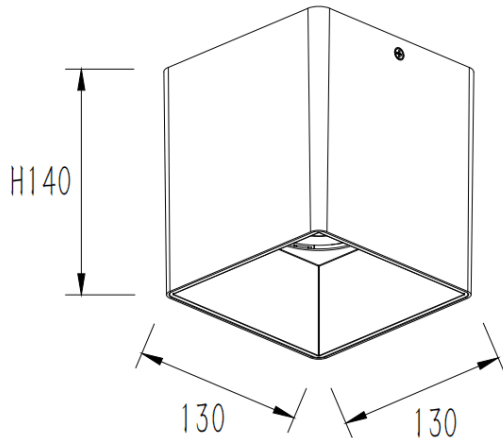

PILAR

Code article	86.OC01.4323.03
Type de produit	Extérieur
Catégorie	Spots encastrés en saillie
Famille	PILAR

Pictograms

Dimensions

Product dimensions (mm)	130x130x140 mm
--------------------------------	-----------------------

Dessin technique

Produit

Puissance système (W)	45
Flux lumineux utile (lm)	3600
Efficacité lumineuse (lm/W)	80
Angle de faisceau	40
Durée de vie	50000h L80B10
IP	IP65
Équipement	DALI
Durée de vie utile (h)	30
Température de couleur (K)	3000
Uniformité chromatique (SDCM)	SDCM3
CRI	80